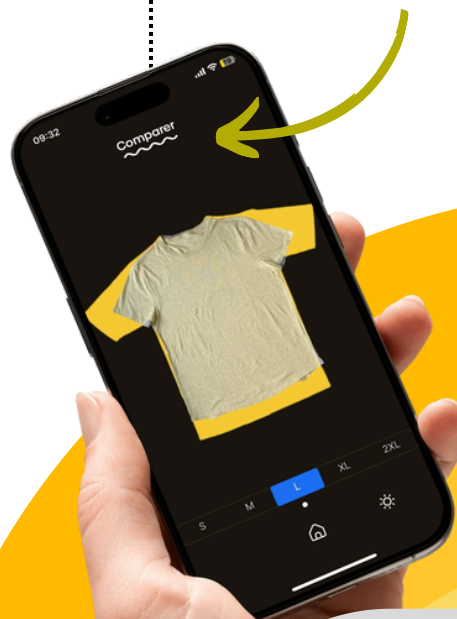

PÉRIODE DE du 30 avril au 14 mai 2026 COMMANDE

École secondaire Le Sommet

Code d'accès : som22que

LES AVANTAGES

DE COMMANDER
PENDANT LA PÉRIODE
DE COMMANDE

 Livraison à domicile
à **tarif préférentiel**

 Livraison garantie
avant la rentrée
scolaire

 Accès à la **séance**
d'échanges sans
frais en août

LES TAILLES FLIP

TROUVEZ LA
BONNE TAILLE DU
PREMIER COUP!

1 Téléchargez
l'application
sur Android ou sur
Apple

2 Créez votre
garde-robe virtuelle
ajoutez des photos
de vos vêtements
favoris